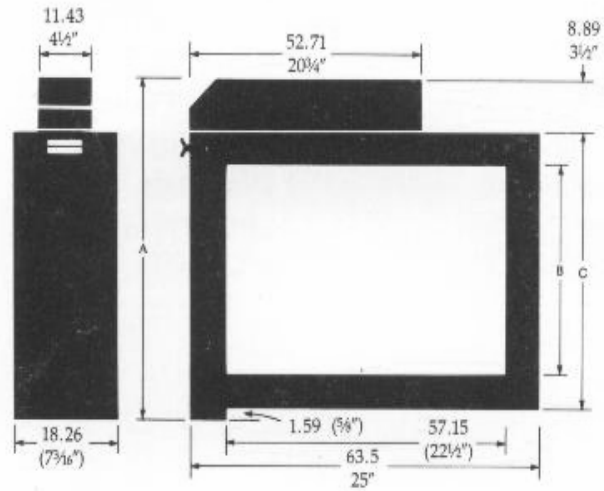

	A	B	C
MAX 5 – 2000	62.07 (24 7/16")	45.09 (17 3/4")	51.59 (20 5/16")

נתונים טכניים:

Cfm 2000	ספיקה
0.11"	התנגדות מקסימלית
20 ק"ג	משקל
40W	צריכת חשמל
עד 95%	יעילות

- יחידת סינון אלקטרוסטטית המיועדת להתקנה בפתח האוויר החוזר במערכות מיזוג מרכזיות ומיני מרכזיות.
1. MAX5 מסנן את האוויר המסוחרר ע"י המזגן
 2. יחידת הסינון בנויה עם מערכת כיבוי עצמית המפסיקה את פעילותה בעת הפסקת פעולת המזגן.
 3. מנורות אינדיקציה המורות על פעילות היחידה.
 4. דלת שירות המפסיקה את פעילות המערכת בעת הפתיחה.
 5. המערכת מיועדת להתקנה בבתים פרטיים, משרדים, חללי עבודה (OPEN SPACE), מרכזים סיעודיים. מתאים לאלרגיים ואסטמטיים.
 6. המסננים ביחידה רחיצים וניתנים לשימוש חוזר ואין סופי.
 7. ניתן להוסיף פחם פעיל לסילוק גזים.